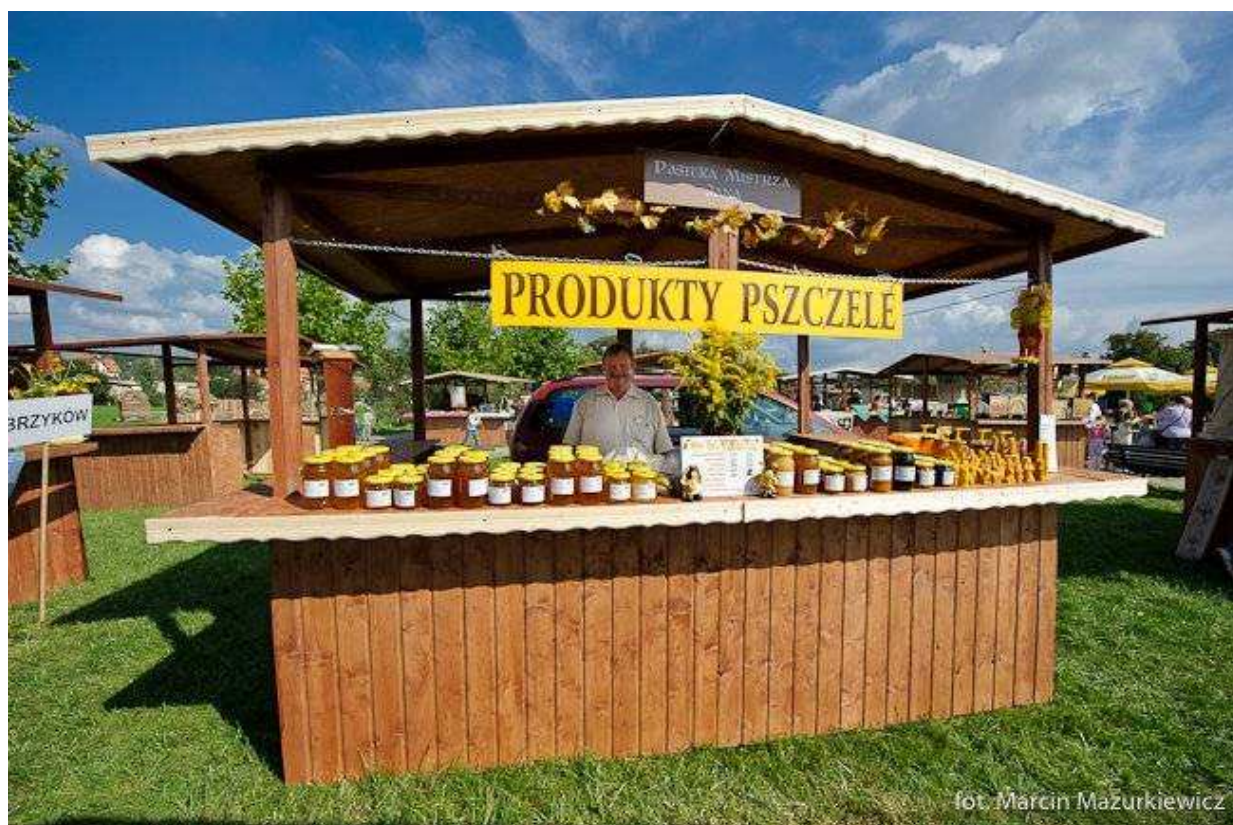

Wrocław, dn. 23.06.2015r.

KIERMASZOWA OFERTA WYNAJMU DOMKÓW HANDLOWO-WYSTAWIENNICZYCH ORAZ WYPOSAŻENIA

RODZAJE DOMKÓW

1. Domek otwarty.

Specyfikacja:

- Wymiary wewnętrzne (użytkowe) – **3m x 2m x 2,5m** (szer. x głęb. x wys.)
- Wymiary zewnętrzne – 3,7m x 2,6m x 2,5m (szer. x głęb. x wys.)
- Zbudowane w całości z drewna, pomalowane w kolorze ciemnego orzecha
- Wyposażone w duże lamy ekspozycyjne – 40 cm z trzech stron domku
- Nad każdą lamą rozwieszono są łańcuszki ułatwiające ekspozycję towaru
- Istnieje możliwość podziału domku na dwie różne niezależne części

W cenie wynajmu domku otwartego wliczony jest:

- Montaż przed imprezą
- Demontaż po imprezie
- Ścianka działowa (na życzenie)

CENA WYNAJMU DOMKU NA KIERMASZ:	250,00 zł/szt.
CENA POWIERZCHNI WYSTAWIENNICZEJ	85,00 zł/m²
CENA POWIERZCHNI 9,62 m ² (3,7m x 2,6m):	817,70 zł
CENA WYNAJMU DOMKU WRAZ Z POWIERZCHNIĄ:	1 067,70 zł